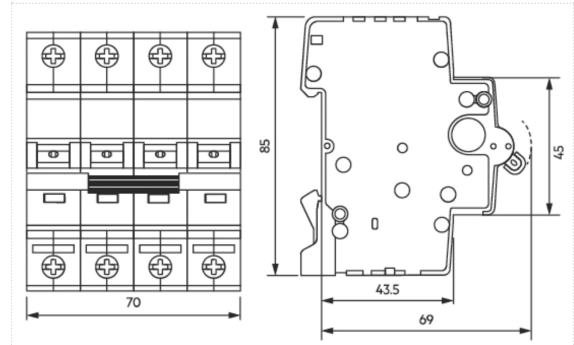

EN64C10 - INT.AUT.AEG EN60 4P C 10A 6kA 4M

Elfa NEXT EN40, EN60, EN100

Interruttore automatico AEG serie Elfa NEXT, modello EN60 1polo/ 1polo+N/ 2poli/ 3poli/ 4poli, tensione nominale 1P 230VAC, 1P+N 230VAC, 2...4P 400VAC, corrente nominale da 0,5A a 63A, tensione minima-massima di funzionamento 1P 12-253VAC, 1P+N 12-253VAC, 2...4P 12-462VAC, 2P 12-125VDC, tensione di isolamento 250/440VAC, curva di intervento di tipo B/C/D, frequenza 50/60Hz, potere di interruzione 6kA secondo EN60898, capacità di rottura 10kA secondo EN60947-2, temperatura di funzionamento -25/+55°C, temperatura di stoccaggio -40/+70°C, grado di protezione IP40 per apparecchio e IP20 per i terminali, vita meccanica 20.000 manovre, vita elettrica 20.000 manovre fino a 32A, 10.000 manovre dopo i 32 A, capacità dei terminali 0,75/35mm² flessibile/rigido, coppia di serraggio 2Nm (4,5 Nm massimo), attacchi con failsafe con connessione a forcella sopra/sotto, colore RAL 7035, segnalazione frontale di stato e scattato tramite apposite finestrelle meccaniche, posizione di montaggio qualsiasi.